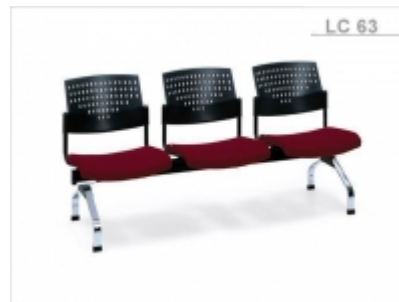

www.asahioffice.com

S.CHUCHAI FURNISHING CO., LTD.

LC 63

Height: 77 CM
Seat Height: 42 CM
Dept: 59 CM
Total Width: 160 CM
Warranty condition: 3 years

COLOR OPTIONAL

[Vendor Information](#)